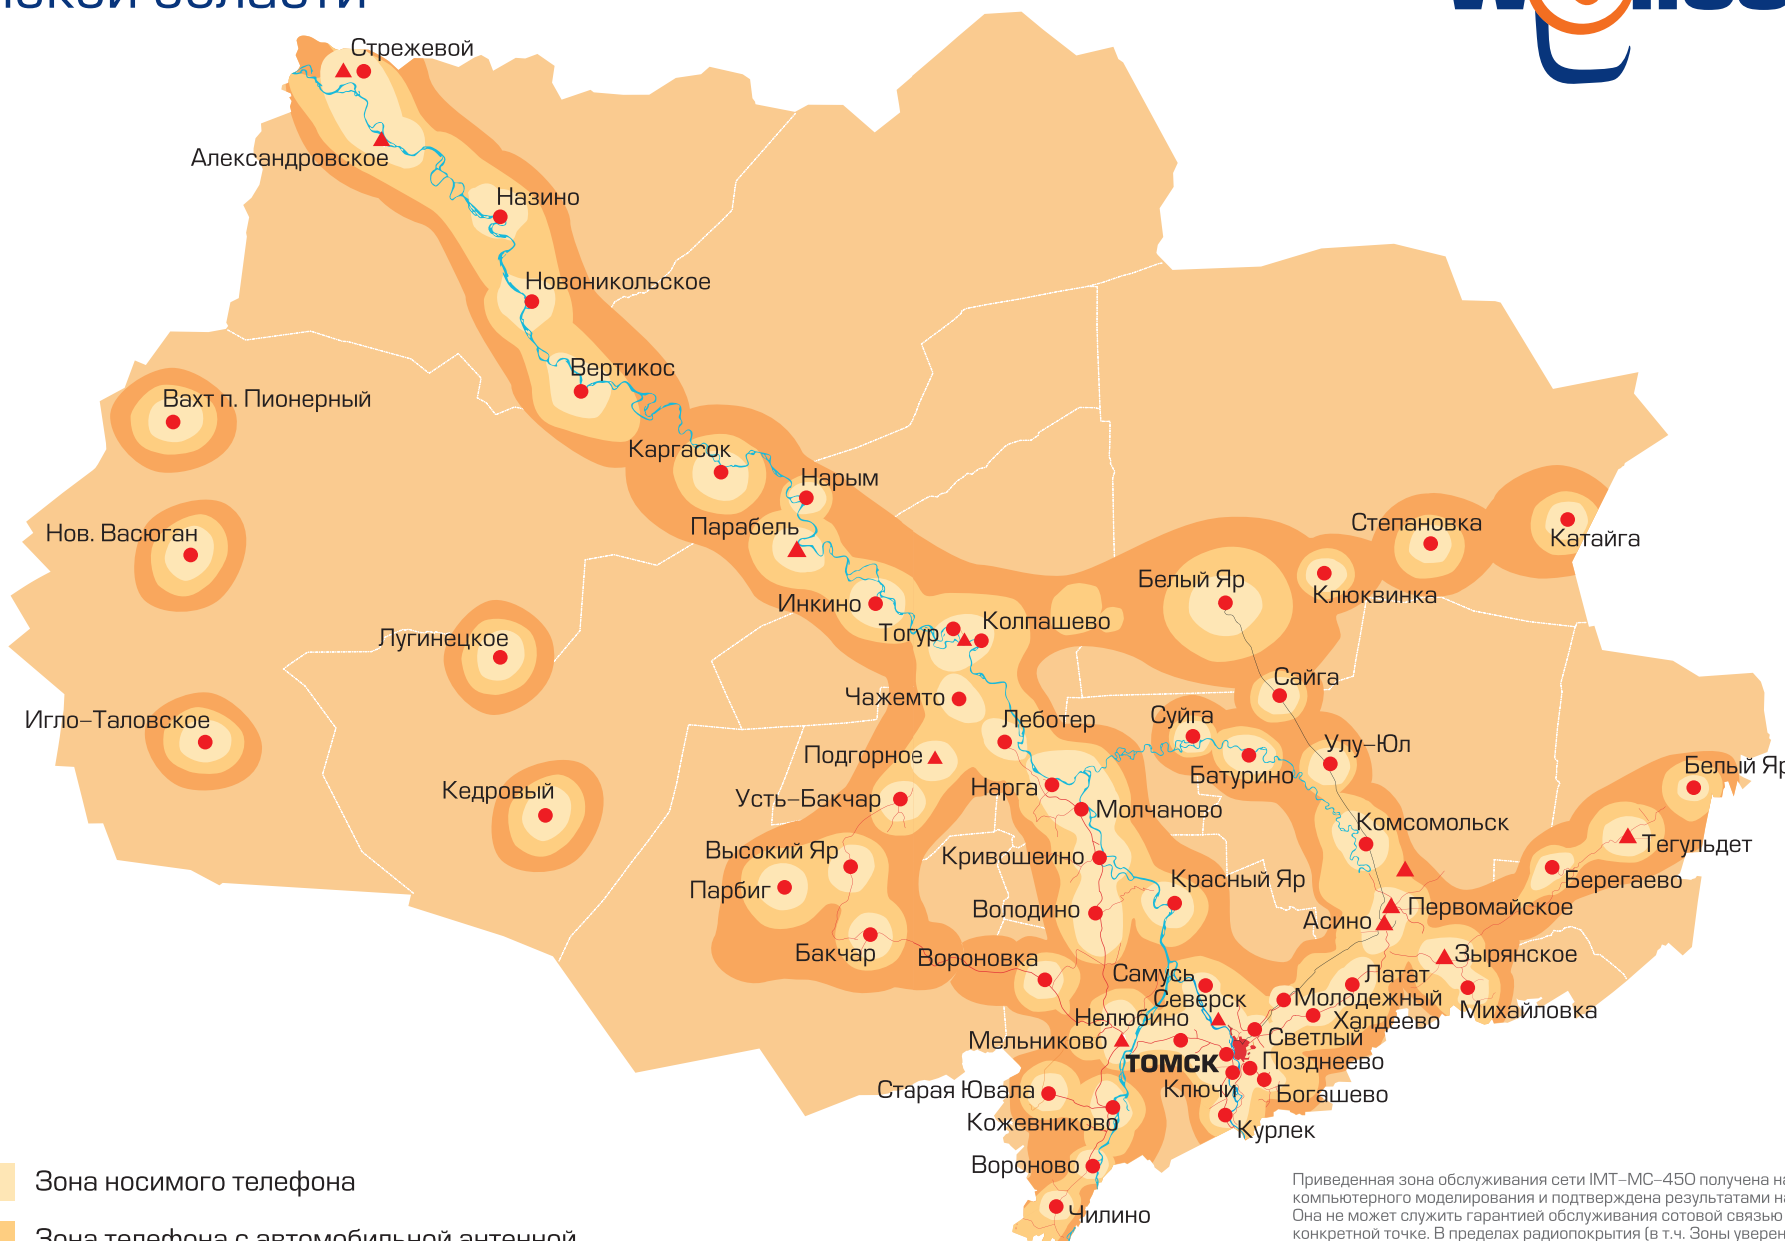

Зона обслуживания в Томской области

- Зона носимого телефона
- Зона телефона с автомобильной антенной
- Зона телефона СТАРТ

Приведенная зона обслуживания сети IMT-MS-450 получена на основе компьютерного моделирования и подтверждена результатами натурных испытаний. Она не может служить гарантией обслуживания сотовой связью в каждой конкретной точке. В пределах радиопокрытия (в т.ч. Зоны уверенного приема) радиотелефонная связь в силу естественных условий распространения радиоволн может ухудшаться, прерываться или сопровождаться помехами вблизи или внутри зданий, в тоннелях. В подвалах и других подземных сооружениях из-за особенностей рельефа и застройки, метеорологических условий и иных причин.
Данные актуальны на 01.04.2008 г.