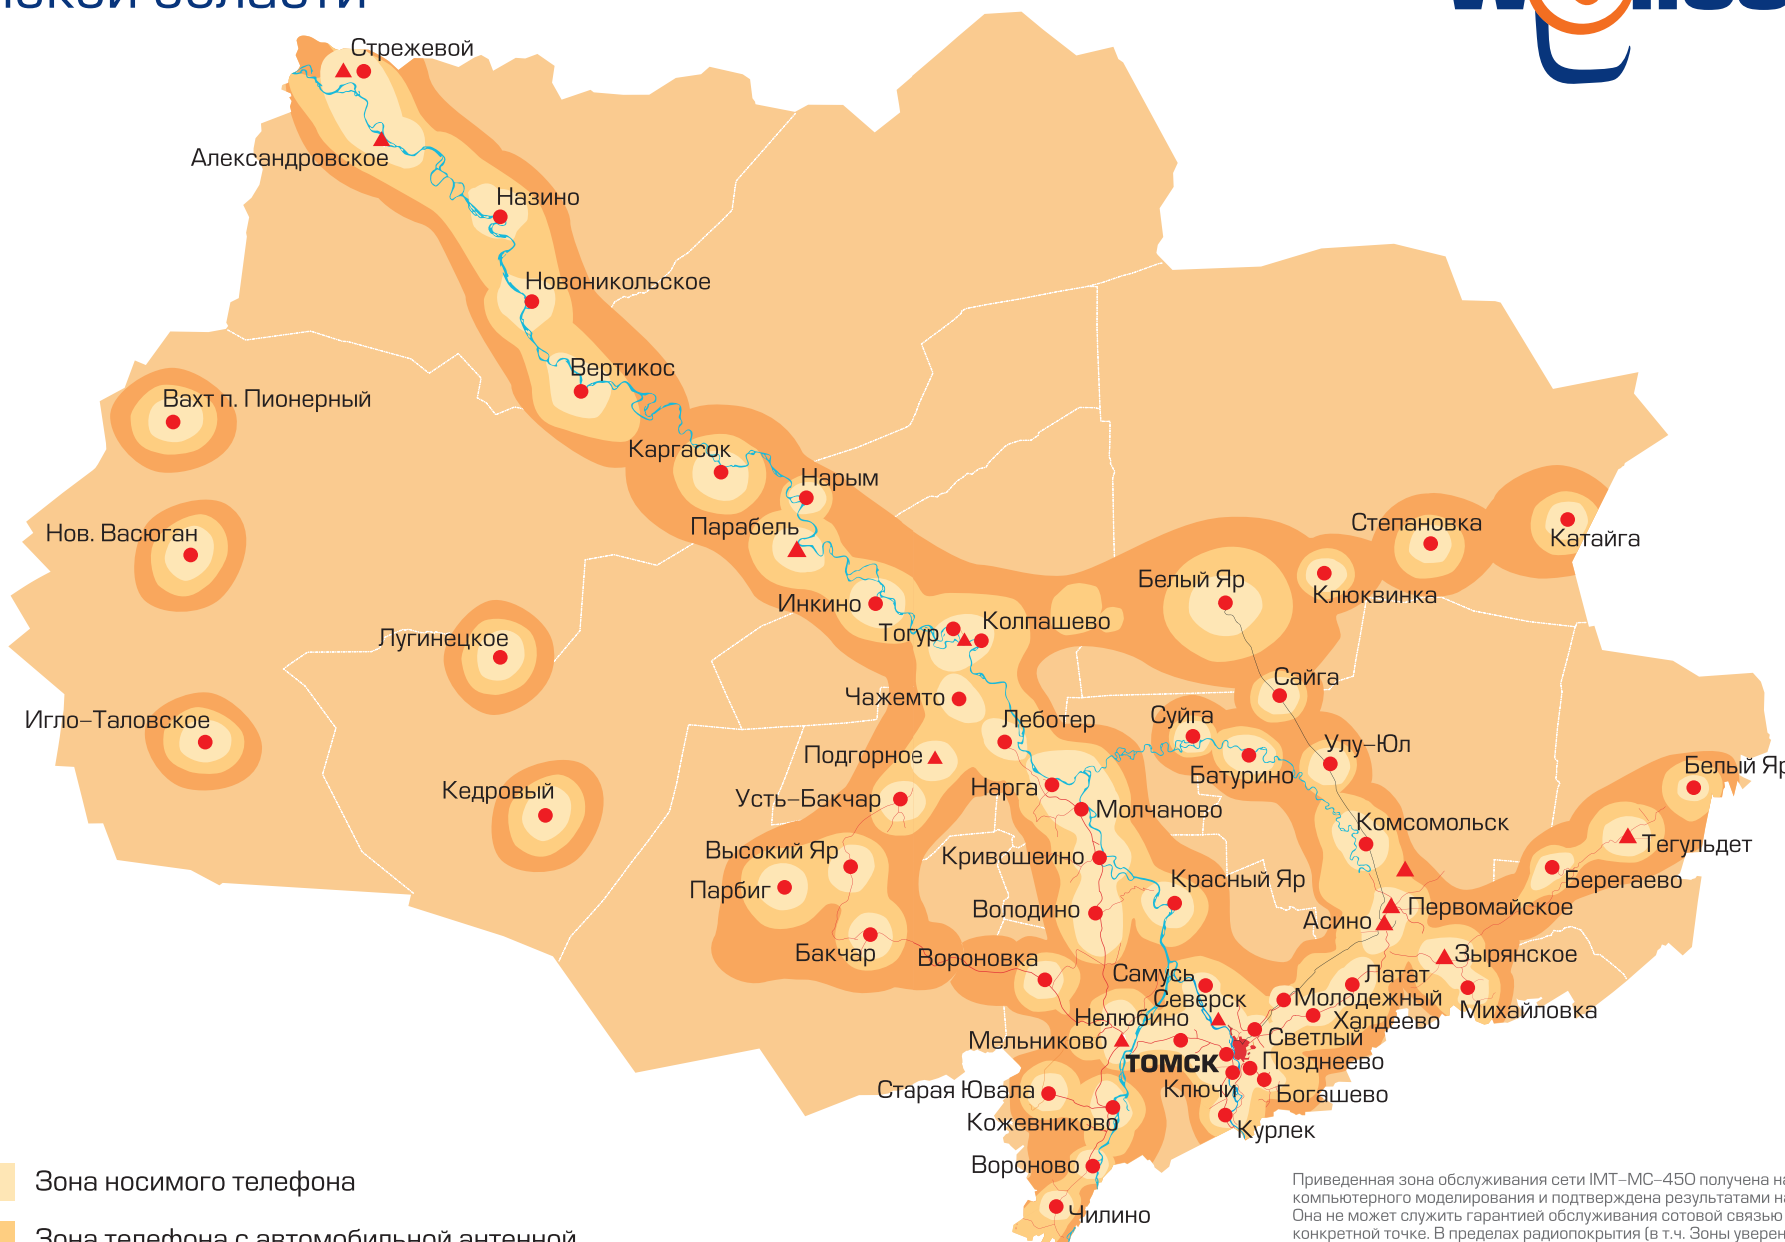

Зона обслуживания в Томской области

- Зона носимого телефона
- Зона телефона с автомобильной антенной
- Зона телефона СТАРТ

Приведенная зона обслуживания сети IMT-450 получена на основе компьютерного моделирования и подтверждена результатами натурных испытаний. Она не может служить гарантией обслуживания сотовой связью в каждой конкретной точке. В пределах радиопокрытия (в т.ч. Зоны уверенного приема) радиотелефонная связь в силу естественных условий распространения радиоволн может ухудшаться, прерываться или сопровождаться помехами вблизи или внутри зданий, в тоннелях. В подвалах и других подземных сооружениях из-за особенностей рельефа и застройки, метеорологических условий и иных причин.
Данные актуальны на 01.04.2008 г.